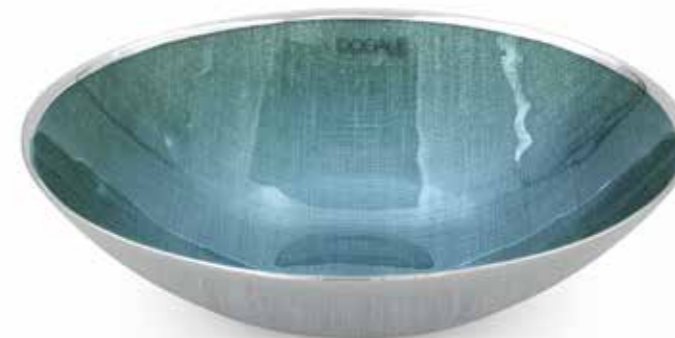

51.36.0021 Ciotola beige
Beige bowl
cm Ø 24

51.35.7411 Ciotola perla
Pearl bowl
cm Ø 21

51.35.5411 Ciotola perla
Pearl bowl
cm Ø 25

51.35.7489 Ciotola marrone pastello
Brown pastel bowl
cm Ø 21

51.35.5489 Ciotola marrone pastello
Brown pastel bowl
cm Ø 25

ESSENZA SHINE

Collezione

DOGALE
Venezia

ESSENZA SHINE Oro

51.35.7452 Fruttiera oro
Gold centrepiece
cm Ø 32,5

51.35.7454 Ciotola oro
Gold bowl
cm Ø 24,5

51.35.7456 Ciotola oro
Gold bowl
cm Ø 17

51.35.7450 Piatto oro
Gold plate
cm Ø 32,5

51.31.0252 Vaso foglia oro
Gold leaf vase
Ø 19 cm h. 23

51.31.0254 Vaso foglia oro
Gold leaf vase
Ø 15,4 cm h. 19

51.31.0248 Centrotavola foglia oro
Gold leaf centrepiece
Ø 30 cm h. 6

51.31.0250 Ciotola foglia oro
Gold leaf bowl
Ø 16 cm h. 7,5