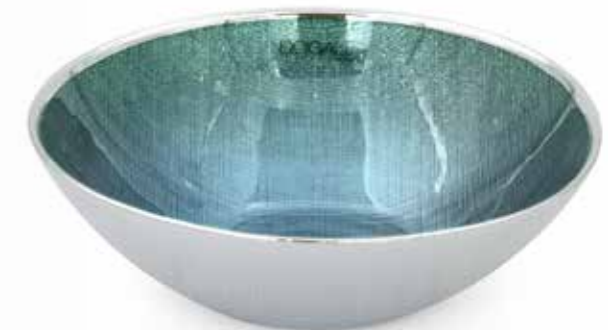

ESSENZA SHINE

Collezione

DOGALE
Venezia

ESSENZA SHINE Oro

51.35.7452 Fruttiera oro
Gold centrepiece
cm Ø 32,5

51.35.7453 Fruttiera verde
Green centrepiece
cm Ø 32,5

ESSENZA SHINE Verde