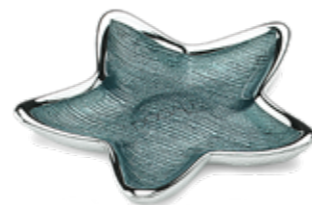

STELLE Alya Oro

51.36.8113 Stella Alya oro
Gold star
cm 29

51.36.8013 Stella Alya oro
Gold star
cm 23

51.36.7913 Stella Alya oro
Gold star
cm 15

STELLE Alya Jeans

51.36.8160 Stella Alya jeans
Jeans star
cm 29

51.36.8060 Stella Alya jeans
Jeans star
cm 23

51.36.7960 Stella Alya jeans
Jeans star
cm 15

STELLE Alya Beige

51.36.8107 Stella Alya beige
Beige star
cm 29

51.36.8007 Stella Alya beige
Beige star
cm 23

51.36.7907 Stella Alya beige
Beige star
cm 15